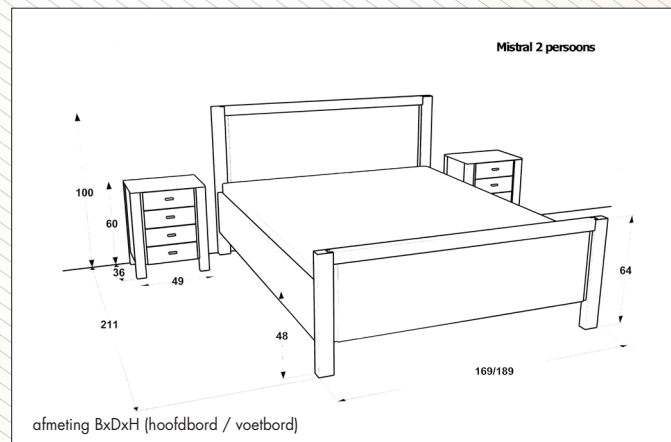

MISBE 080V
ledikant 80/200 vast
89 x 210 x 100 / 64 cm

MISBE 090V
ledikant 90/200 vast
99 x 210 x 100 / 64 cm

MISBE 100V
ledikant 100/200 vast
109 x 210 x 100 / 64 cm

MISBE 120V
ledikant 120/200 vast
129 x 210 x 100 / 64 cm

MISBE 140V
ledikant 140/200 vast
149 x 210 x 100 / 64 cm

MISBE 160V
ledikant 160/200 vast
169 x 210 x 100 / 64 cm

MISBE 180V
ledikant 180/200 vast
189 x 210 x 100 / 64 cm