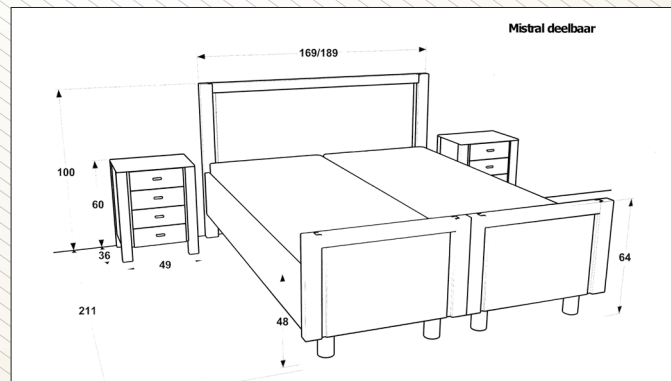

MISBE 160V
ledikant 160/200 vast
169 x 210 x 100 / 64 cm

MISBE 180V
ledikant 180/200 vast
189 x 210 x 100 / 64 cm

OPTIE
optioneel leverbaar met eiken tussenzijde

OPTION
disponible en option entre le panneau de chêne

MISBED 080
bedset deelbaar 2x80
169 x 213 x 100/64 cm

MISBED 090
bedset deelbaar 2x90
189 x 213 x 100/64 cm

STANDAARD
met metalen tussenzijde

STANDARD
entre le panneau de métal

MISCO
commode
2 deuren

— 73 cm
/ 43 cm
| 84 cm