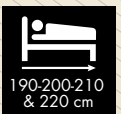

MISBED 080
bedset deelbaar 2x80
169 x 213 x 100/64 cm

MISBED 090
bedset deelbaar 2x90
189 x 213 x 100/64 cm

STANDAARD
met metalen tussenzijde

STANDARD
entre le panneau de métal

MISCO
commode
2 deuren

— 73 cm
/ 43 cm
| 84 cm

MISNT4
nachttafel
4 laden

— 49 cm
/ 36 cm
| 60 cm

MISCOL
ladekast
6 laden

— 73 cm
/ 43 cm
| 84 cm

MISSP
spiegel

— 60 cm
/ 3 cm
| 60 cm

OPTIES - OPTIONS

LEVERBAAR IN DIVERSE KLEUREN DISPONIBLE EN DIFFÉRENTES COULEURS