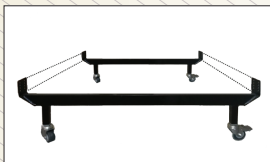

SLAAPKAMER CHAMBRE A COUCHER

MISTRAL

ALGEMEEN

- › optioneel leverbaar in aangepaste lengtemaat: 190, 210 of 220 cm
- › standaard leverbaar in 80/90/100/120/140/160/180 cm breedtemaat
- › lighoogte bedbodem kan aangepast worden d.m.v.de standaard verstelbare bodemhouders
- › comforthoogte 48 cm (= hoogte zijpaneel)

GÉNÉRAL

- › disponible en option dans les différentes longueurs suivantes: 190, 210 ou 220 cm
- › disponible dans les largeurs standards suivantes: 80/90/100/120/140/160/180 cm
- › les différentes hauteurs de lit peuvent être réglées par les équerres de fond de lit sur les longerons.
- › hauteur de confort de 48 cm (= panneau latéral de hauteur)

VERRIJDBAAR ONDERSTEL

Optioneel verrijdbaar onderstel voor 1-persoons ledikanten (80, 90 en 100 cm)

CHÂSSIS À ROUES.

En option pour les lits d' 1 personne (80, 90 en 100 cm)

UITSTAP VERLICHTING

Optionele uitstapverlichting voor montage onder het ledikant, die automatisch aan gaat als u 's nachts uw bed uitstapt.