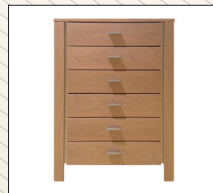

MISBED 080
bedset deelbaar 2x80
169 x 213 x 100/64 cm

MISBED 090
bedset deelbaar 2x90
189 x 213 x 100/64 cm

STANDAARD
met metalen tussenzijde

STANDARD
entre le panneau de métal

MISCO
commode
2 deuren

— 73 cm
/ 43 cm
| 84 cm

MISNT4
nachttafel
4 laden

— 49 cm
/ 36 cm
| 60 cm

MISCOL
ladekast
6 laden

— 73 cm
/ 43 cm
| 84 cm

MISSP
spiegel

— 60 cm
/ 3 cm
| 60 cm

OPTIES - OPTIONS

LEVERBAAR IN DIVERSE KLEUREN DISPONIBLE EN DIFFÉRENTES COULEURS